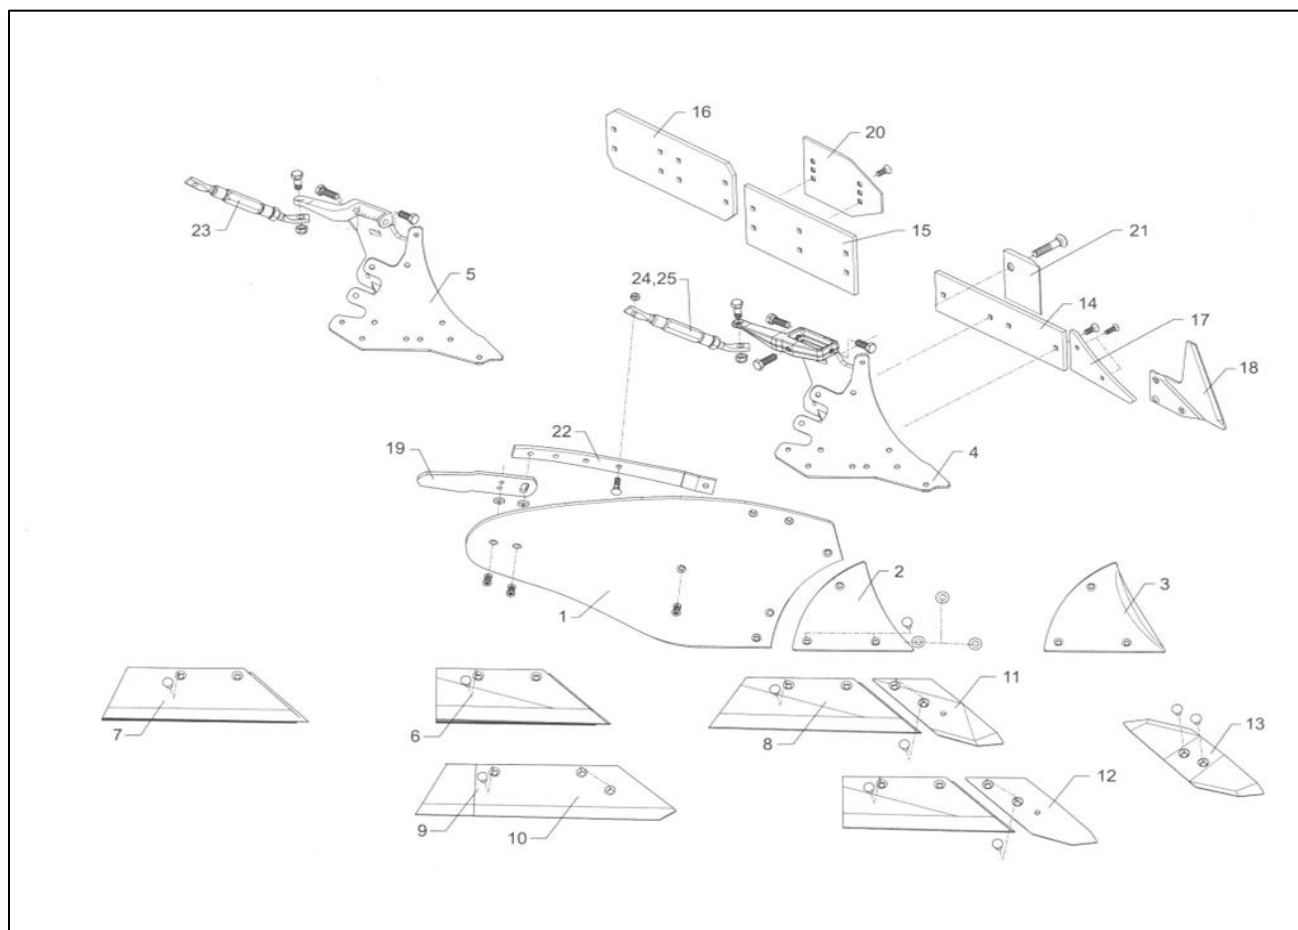

Katalog nejběžnějšího orebního tělesa B40:

Ceny jsou uvedeny bez DPH za 1 kus. V případě párových dílů je cena shodná pro obě strany.

Díly jsou standartně skladem k dispozici, po dohodě zavezeme zboží přímo až k Vám.

V prodeji máme veškeré originální náhradní díly na stroje Lemken.

Právo na změnu cen nebo sortimentu vyhrazeno.

Provozní doba - prodejna Klatovy:

Po – Pá 7:00 – 16:00

So (květen-září) 9:00 – 13:00

Kontakt:

Arbo, spol. s r.o.

Hřbitovní 757

339 01 Klatovy

IČ: 40522172

Prodejna KLATOVY:

Hřbitovní 653

339 01 Klatovy

e-mail: sklad@arbo-kt.cz

tel. 376 375 417(18)

mob. 602 200 024

Provozovna Velký Bor:

Velký Bor 27

341 01 Horažďovice

e-mail: bruhova@arbo-kt.cz

tel. 725 953 164

Po – Pá 7:00 – 16:00

sklad@arbo-kt.cz

bruhova@arbo-kt.cz