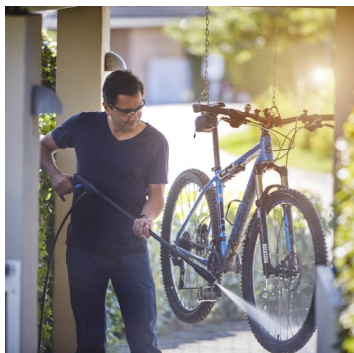

BUDDY II 18 Inox

Obj.č. 18451129

Podtlak 200 mbar, sací výkon max. 250 W

Výbava stroje: hadice 1,9 m, podlahová hubice mokré/suché, štěrbinová hubice

Vybrané aktuální modely strojů:

Produkt	Technická specifikace	Výbava stroje	Obj. číslo	Cena
C 120.7-6 PCAD X-TRA	120 bar, 440 l/h	VT hadice 6 m, 2 x tryska, pěnový nástavec, Patio Compact, Rovný kartáč, Čistič trubek 8 m	128471010	4.499,-
C 125.7-6 CAR X-TRA	125 bar, 460 l/h	VT hadice 6 m, 2 x tryska, pěnový nástavec, Multifunkční auto-kartáč, tryska na podvozky, tryska na karoserii	128470809	5.299,-
E 140.3-9 PCAR X-TRA	140 bar, 500 l/h	VT hadice 9 m, 2 x tryska, pěnový nástavec, Patio Cleaner, Plochý autokartáč, tryska na podvozky, tryska na karoserii	128470165	10.999,-
E 150.1-10 H X-TRA	150 bar, 500 l/h	VT hadice 10 m, 2 x tryska, pěnový nástavec	128470540	11.499,-
P 160.2-12 Power XTRA	160 bar, 650 l/h	VT hadice 12 m, 2 x tryska, Integrovaný chemický injektor, Power Patio	128470801	16.999,-
BUDDY II 12 I	200 mbar, 3600 l/min., 12 l nádoba	Hadice 1,9 m, podlahová hubice mokro-suchá, štěrbinová hubice	18451119	1.799,-
BUDDY II 18 T	200 mbar, 3600 l/min., 18 l nádoba	Hadice 4 m, podlahová hubice mokro-suchá, štěrbinová hubice, zásuvka pro připojení elektrického náradí	18451134	2.999,-